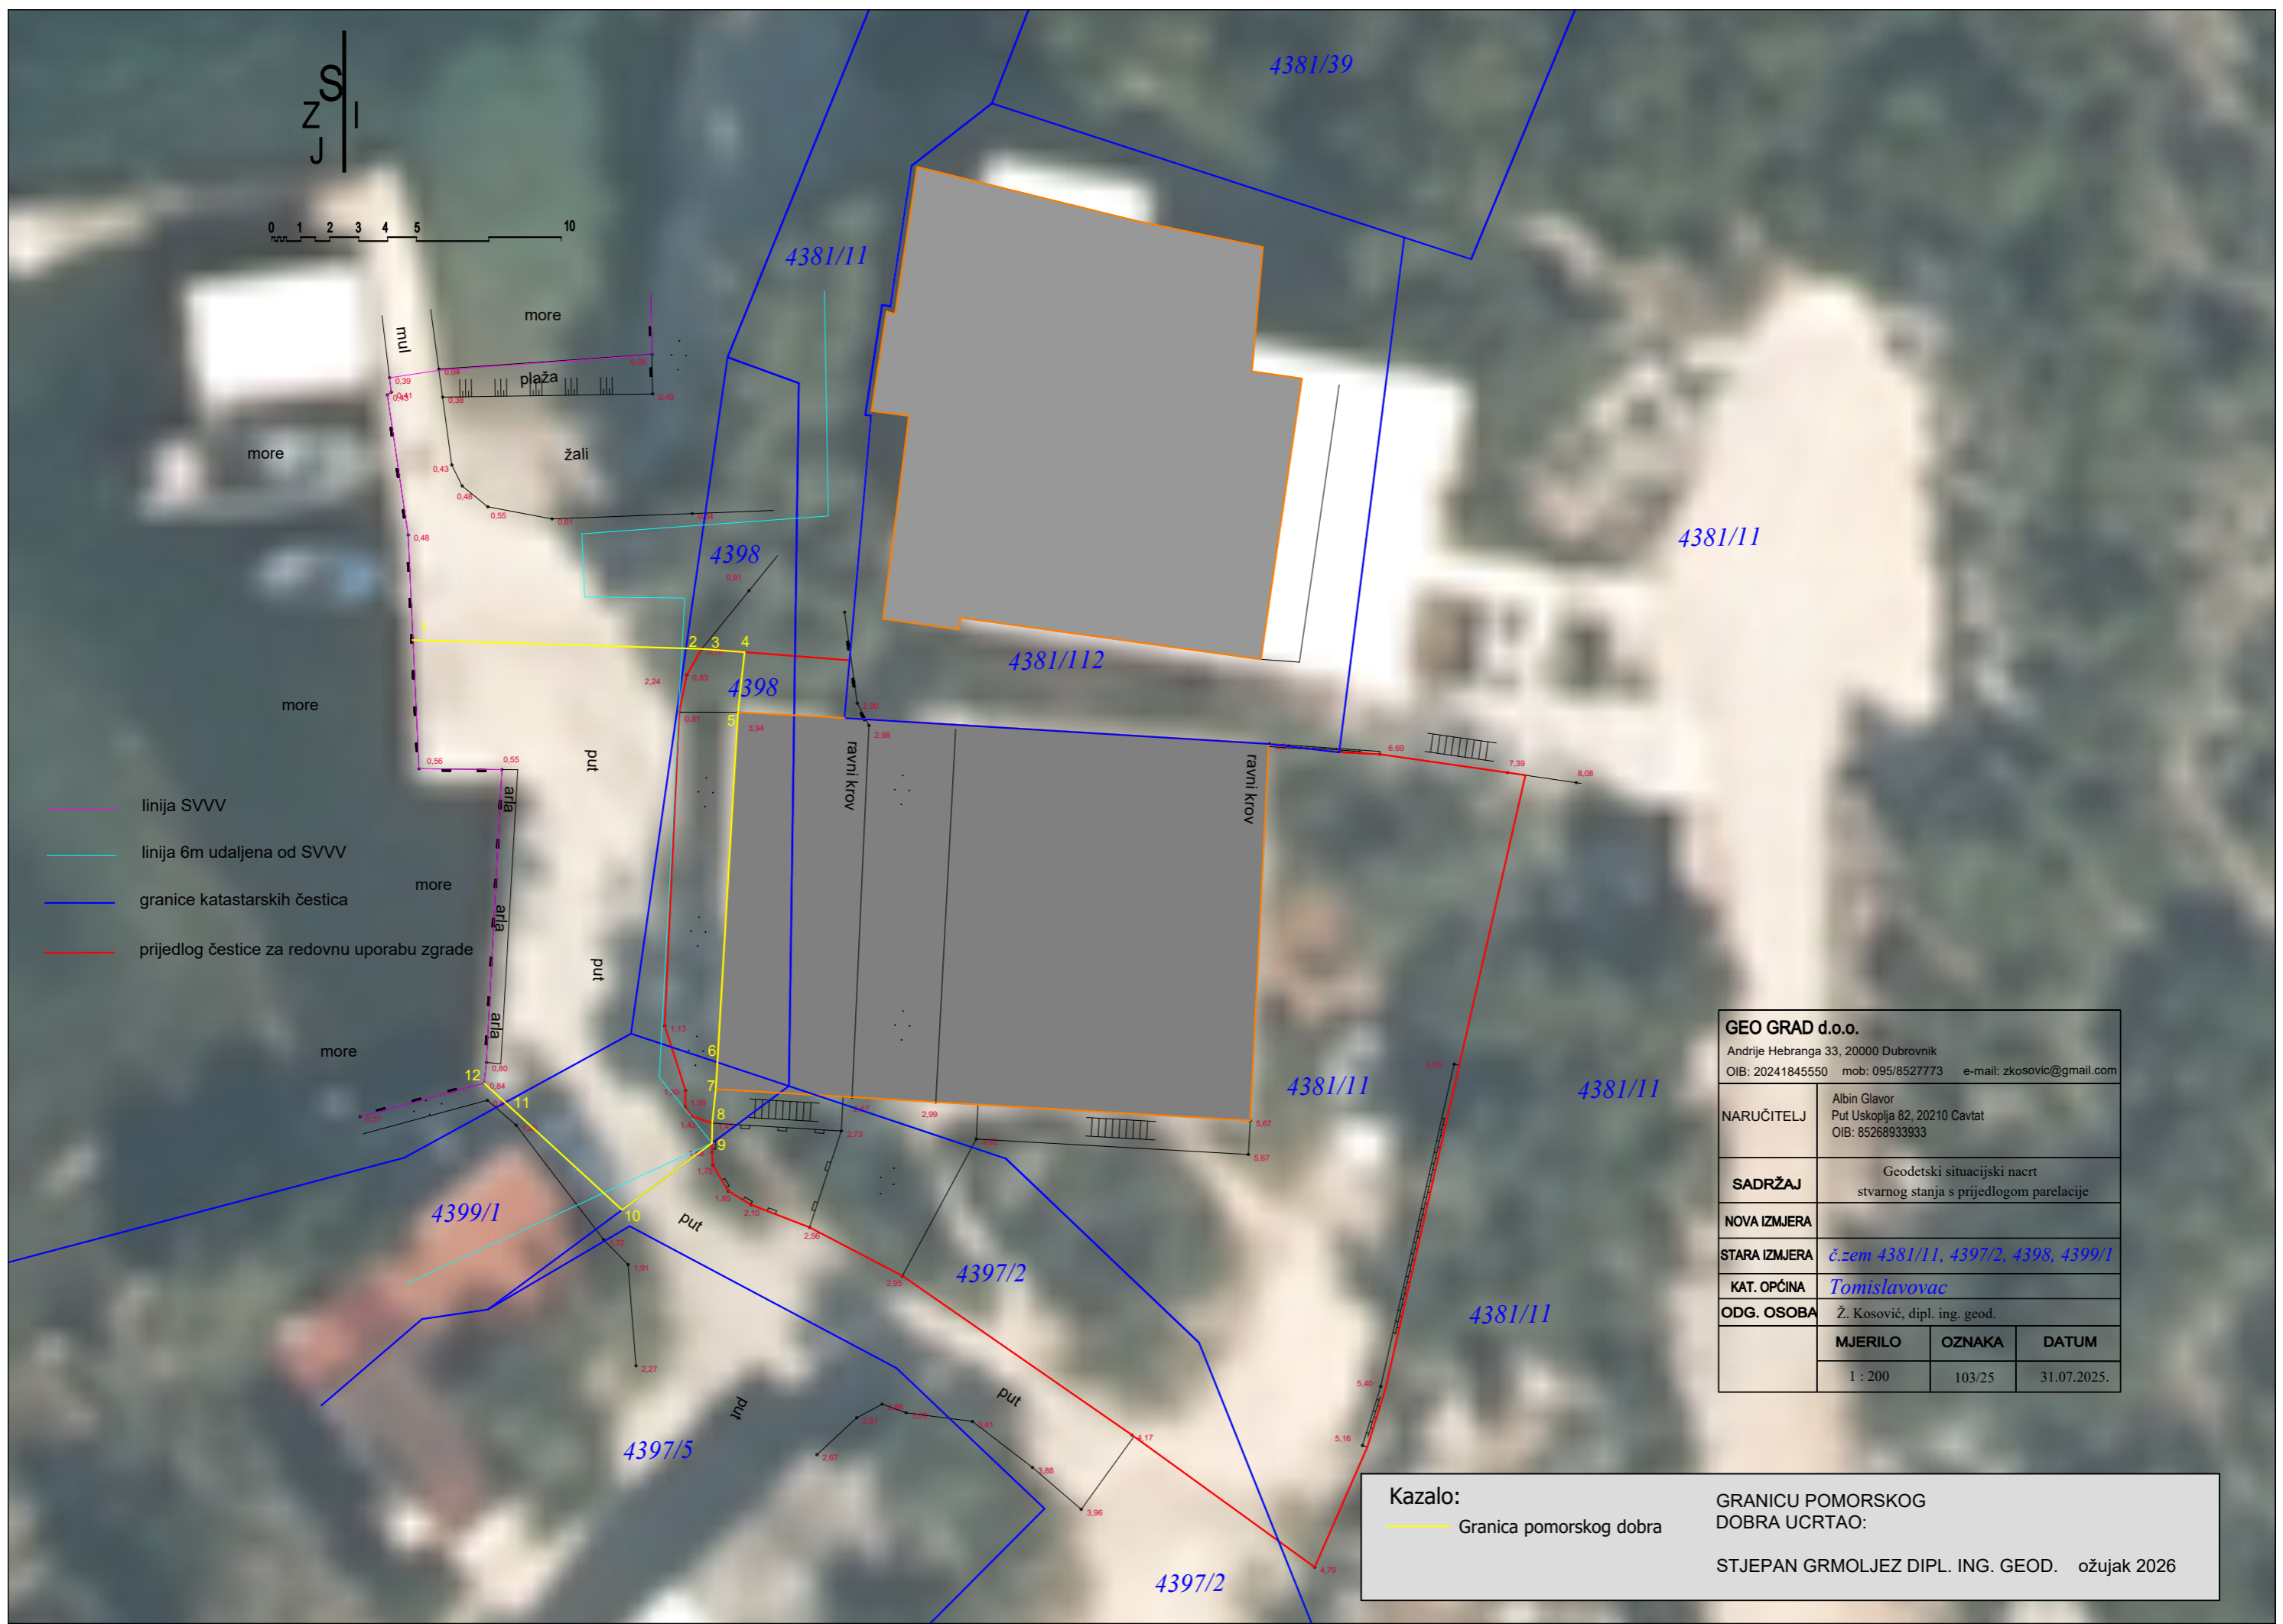

S
Z
J

- linija SVVV
- linija 6m udaljena od SVVV
- granice katastarskih čestica
- prijedlog čestice za redovnu uporabu zgrade

GEO GRAD d.o.o.		
Andrije Hebranga 33, 20000 Dubrovnik		
OIB: 20241845550 mob: 095/8527773 e-mail: zkosovic@gmail.com		
NARUČITELJ	Albin Glavor Put Uskoplja 82, 20210 Cavtat OIB: 85268933933	
SADRŽAJ	Geodetski situacijski nacrt stvarnog stanja s prijedlogom parcelacije	
NOVA IZMJERA		
STARA IZMJERA	č.zem 4381/11, 4397/2, 4398, 4399/1	
KAT. OPĆINA	Tomislavovac	
ODG. OSOBA	Ž. Kosović, dipl. ing. geod.	
	MJERILO	OZNAKA
	1 : 200	103/25
		DATUM
		31.07.2025.

Kazalo:
— Granica pomorskog dobra
 GRANICU POMORSKOG DOBRA UCRTAO:
 STJEPAN GRMOLJEZ DIPL. ING. GEOD. ožujak 2026