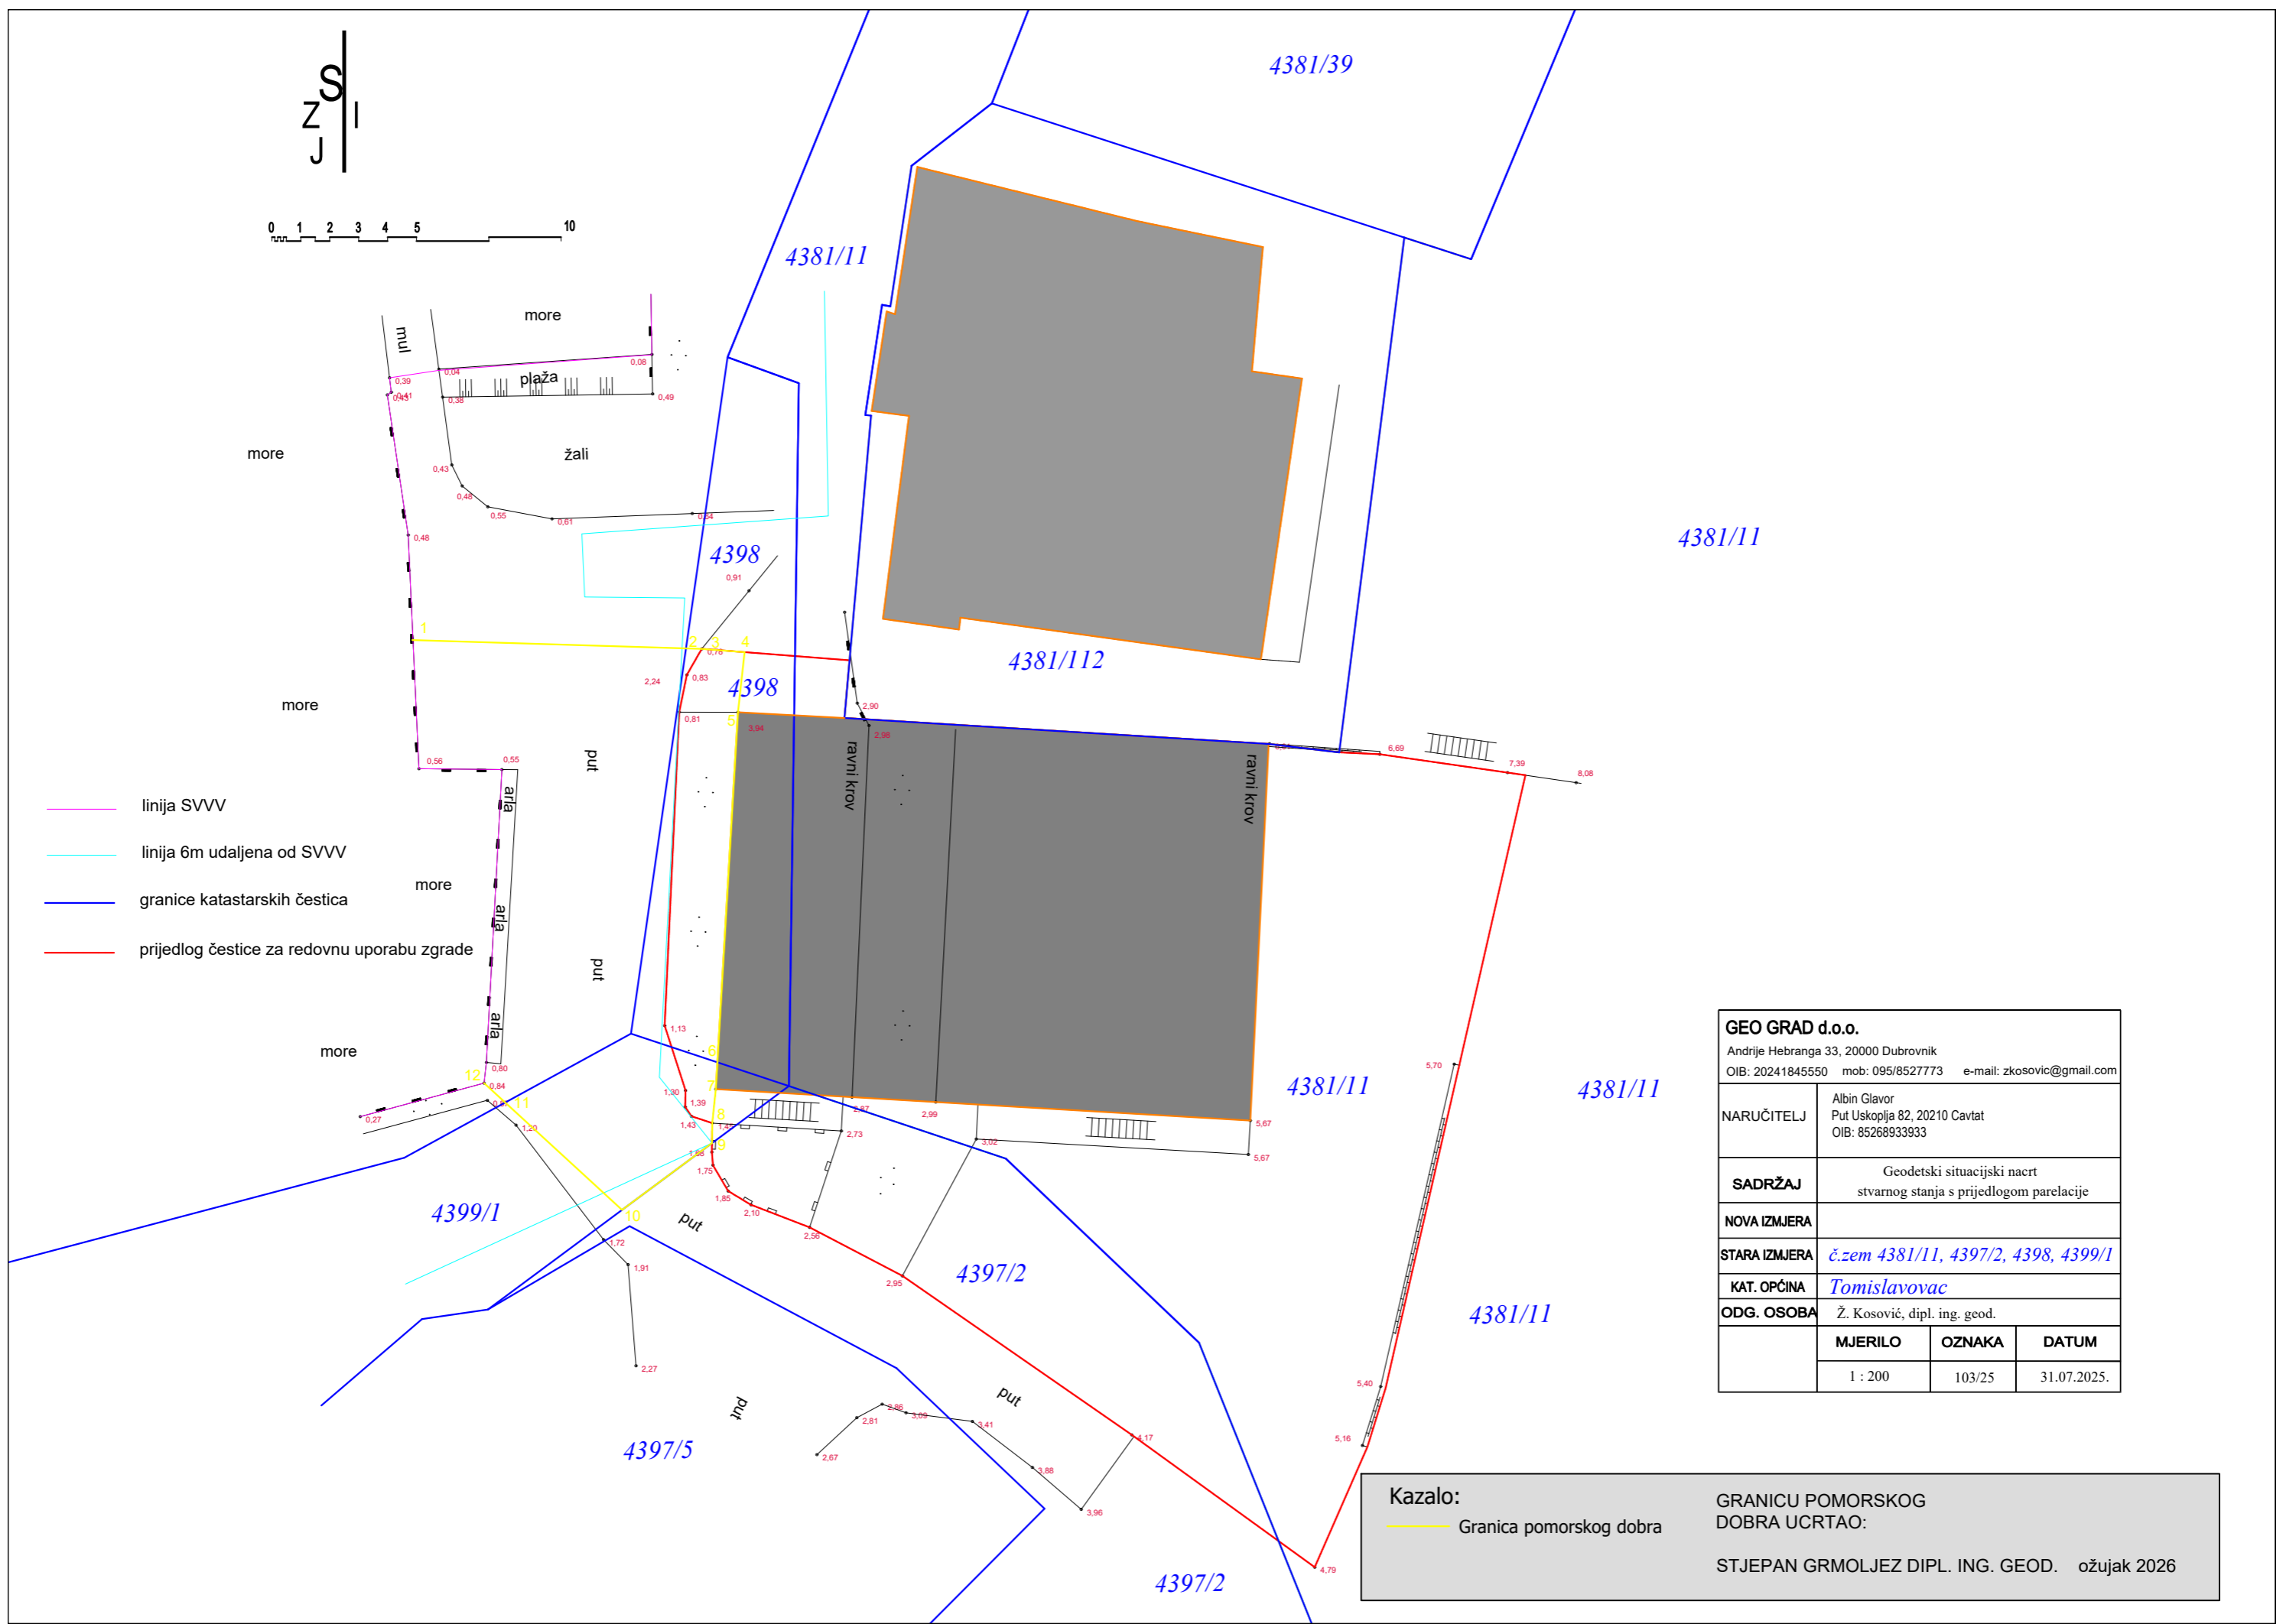

S
Z
J
I

- linija SVVV
- linija 6m udaljena od SVVV
- granice katastarskih čestica
- prijedlog čestice za redovnu uporabu zgrade

GEO GRAD d.o.o.			
Andrije Hebranga 33, 20000 Dubrovnik			
OIB: 20241845550 mob: 095/8527773 e-mail: zkosovic@gmail.com			
NARUČITELJ	Albin Glavor Put Uskoplja 82, 20210 Cavtat OIB: 85268933933		
SADRŽAJ	Geodetski situacijski nacrt stvarnog stanja s prijedlogom parcelacije		
NOVA IZMJERA			
STARA IZMJERA	č.zem 4381/11, 4397/2, 4398, 4399/1		
KAT. OPĆINA	Tomislavovac		
ODG. OSOBA	Ž. Kosović, dipl. ing. geod.		
	MJERILO	OZNAKA	DATUM
	1 : 200	103/25	31.07.2025.

Kazalo:	GRANICU POMORSKOG DOBRA UCRTAO:
— Granica pomorskog dobra	STJEPAN GRMOLJEZ DIPL. ING. GEOD. ožujak 2026